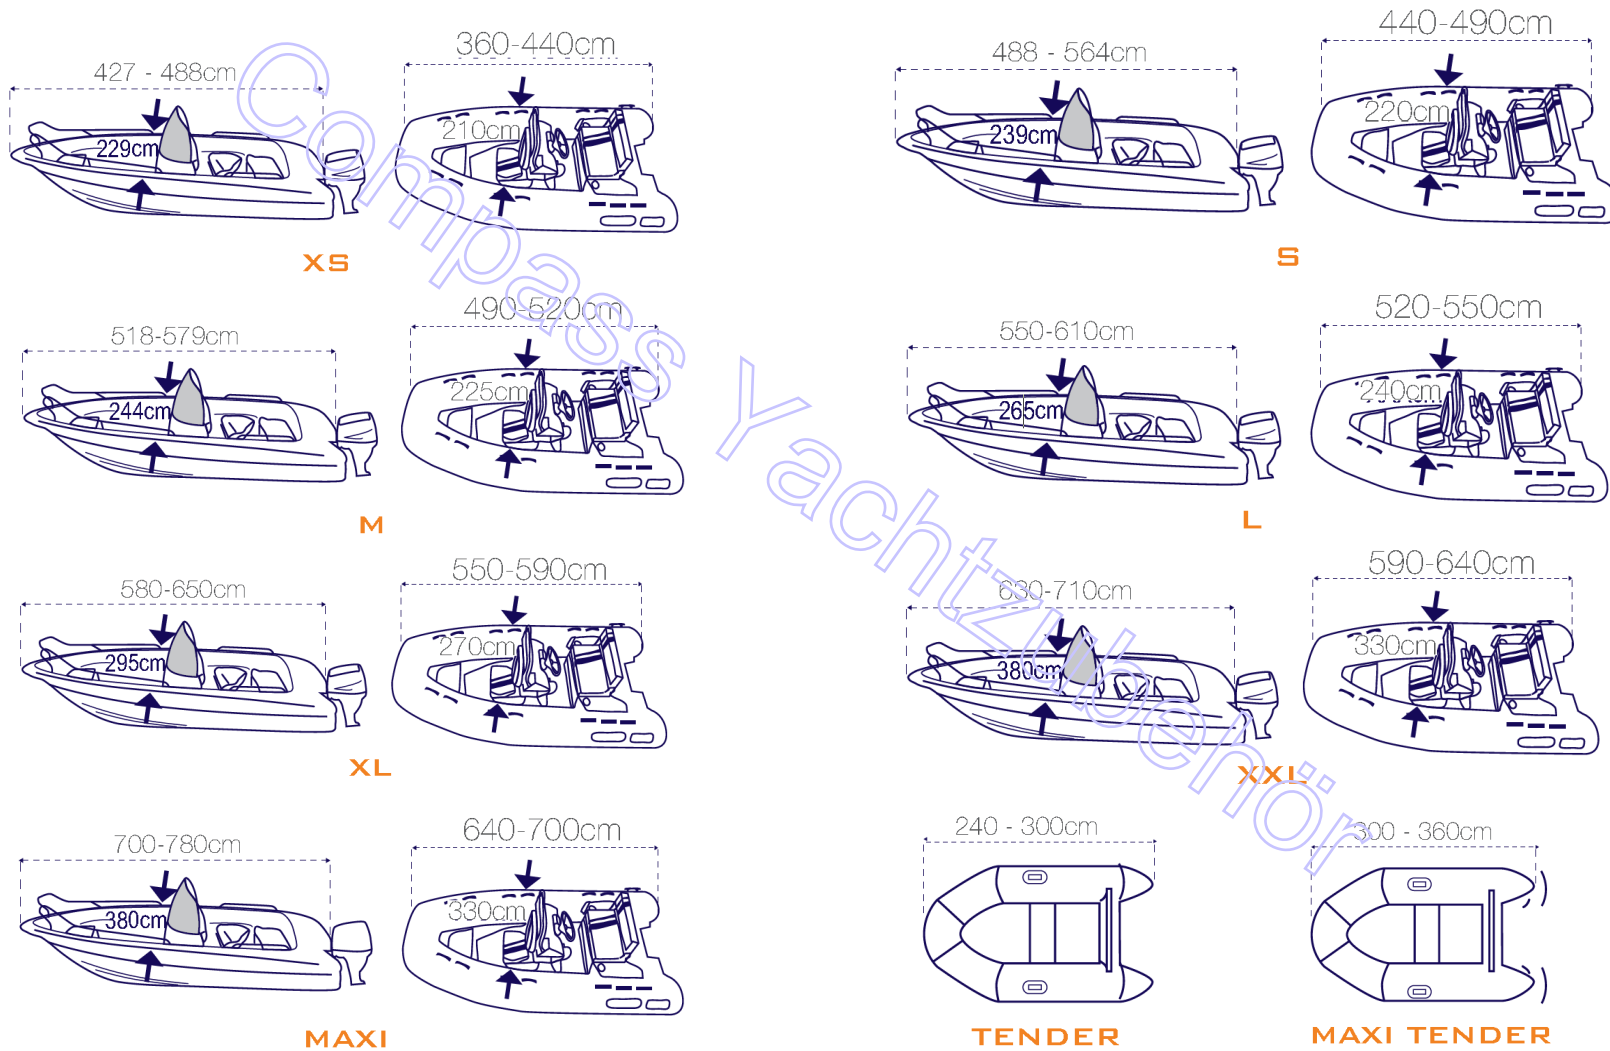

# Covylux Bootspersenning

Artikelnr.	Bezeichnung	Bootslänge von-bis	Max. Bootsbreite	Anzahl der Ösen für Abspangurte
333081	Covylux Bootspersenning Tender	2,4 m - 3 m	-	6
333082	Covylux Bootspersenning Maxi Tender	3 m - 3,6 m	-	8
333083	Covylux Bootspersenning XS	4,27 m - 4,88 m	2,29 m	8
333084	Covylux Bootspersenning S	4,88 m - 5,54 m	2,39 m	10
333085	Covylux Bootspersenning M	5,18 m - 5,79 m	2,44 m	10
333086	Covylux Bootspersenning L	5,5 m - 6,1 m	2,65 m	10
333087	Covylux Bootspersenning XL	5,8 m - 6,5 m	2,95 m	10
333088	Covylux Bootspersenning XXL	6,3 m - 7,1 m	3,8 m	10
333089	Covylux Bootspersenning MAXI	7 m - 7,8 m	4 m	10